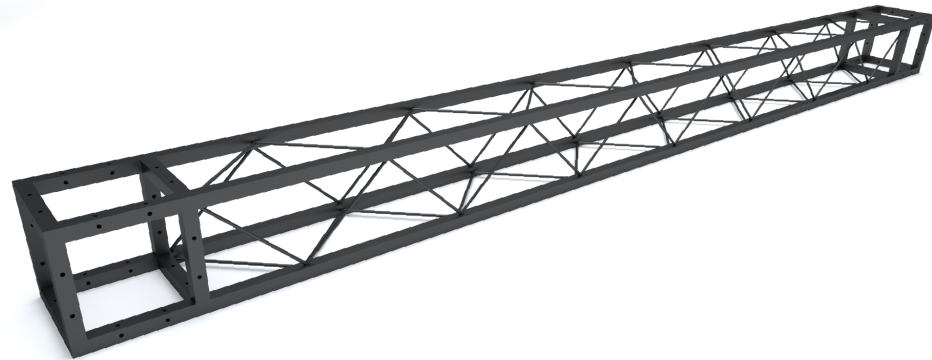

Line 12*12*100 (1 м)

Габариты: 120*120*1000 мм

Line 12*12*50 (0,5 м)

Габариты: 120*120*500 мм

Line 12*12*12

Габариты: 120*120*120 мм

Line 12*12*100 (¼ circle)

Габариты: 120*120*1000 мм

Фермы серии LINE 12 изготавливаются из тонкостенного, грунтованного и окрашенного металла толщиной 0,8 мм

Конструкции позволяют нести весовые нагрузки, при этом выглядят эстетически привлекательно

Line 22*22*300 (3 м)

Габариты: 220*220*3000 мм

Line 22*22*200 (2 м)

Габариты: 220*220*2000 мм

Line 22*22*150 (1,5 м)

Габариты: 220*220*1500 мм

Line 22*22*100 (1 м)

Габариты: 220*220*1000 мм

Фермы серии LINE 22 изготавливаются из тонкостенного, грунтованного и окрашенного металла толщиной 1,2 мм

Line 22*22

Комплект «Двухскатная крыша»

Габариты: 220*220 мм

Фермы серии LINE 22 изготавливаются из тонкостенного, грунтованного и окрашенного металла толщиной 1,2 мм

Конструкции позволяют нести весовые нагрузки, при этом выглядят эстетически привлекательно