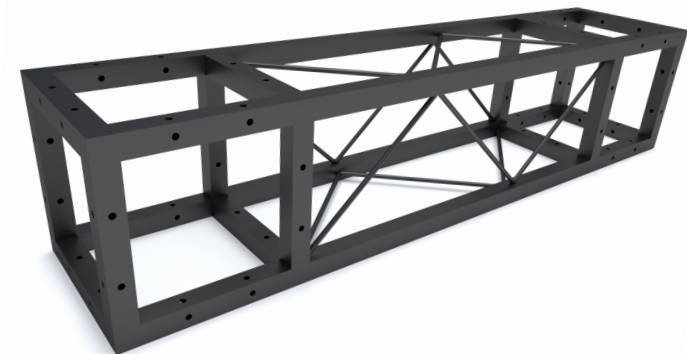

Фермы серии LINE 12 изготавливаются из тонкостенного, грунтованного и окрашенного металла толщиной 0,8 мм

Конструкции позволяют нести весовые нагрузки, при этом выглядят эстетически привлекательно

Line 22*22*300 (3 м)

Габариты: 220*220*3000 мм

Line 22*22*200 (2 м)

Габариты: 220*220*2000 мм

Line 22*22*150 (1,5 м)

Габариты: 220*220*1500 мм

Line 22*22*100 (1 м)

Габариты: 220*220*1000 мм

Фермы серии LINE 22 изготавливаются из тонкостенного, грунтованного и окрашенного металла толщиной 1,2 мм

Конструкции позволяют нести весовые нагрузки, при этом выглядят эстетически привлекательно

Line 22*22*50 (0,5 м)

Габариты: 220*220*500 мм

Line 22*22*22

Габариты: 220*220*220 мм

Line 22*22*100 (¼ circle)

Габариты: 220*220*1000 мм

Line 22*22

Комплект «Двухскатная крыша»

Габариты: 220*220 мм

Фермы серии LINE 22 изготавливаются из тонкостенного, грунтованного и окрашенного металла толщиной 1,2 мм

Конструкции позволяют нести весовые нагрузки, при этом выглядят эстетически привлекательно