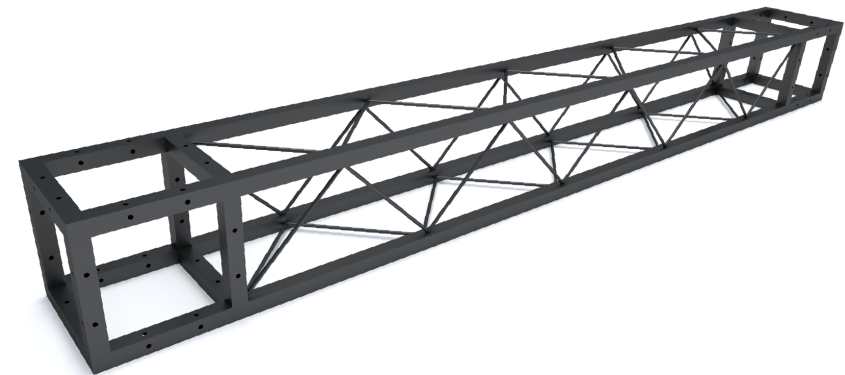

Фермы серии LINE 12 изготавливаются из тонкостенного, грунтованного и окрашенного металла толщиной 0,8 мм

Конструкции позволяют нести весовые нагрузки, при этом выглядят эстетически привлекательно

Line 22*22*300 (3 м)

Габариты: 220*220*3000 мм

Line 22*22*200 (2 м)

Габариты: 220*220*2000 мм

Line 22*22*150 (1,5 м)

Габариты: 220*220*1500 мм

Line 22*22*100 (1 м)

Габариты: 220*220*1000 мм

Фермы серии LINE 22 изготавливаются из тонкостенного, грунтованного и окрашенного металла толщиной 1,2 мм

Конструкции позволяют нести весовые нагрузки, при этом выглядят эстетически привлекательно

Line 22*22*50 (0,5 м)

Габариты: 220*220*500 мм

Line 22*22*22

Габариты: 220*220*220 мм

Line 22*22*100 (¼ circle)

Габариты: 220*220*1000 мм

Line 22*22

Комплект «Двухскатная крыша»

Габариты: 220*220 мм

Фермы серии LINE 22 изготавливаются из тонкостенного, грунтованного и окрашенного металла толщиной 1,2 мм

Конструкции позволяют нести весовые нагрузки, при этом выглядят эстетически привлекательно