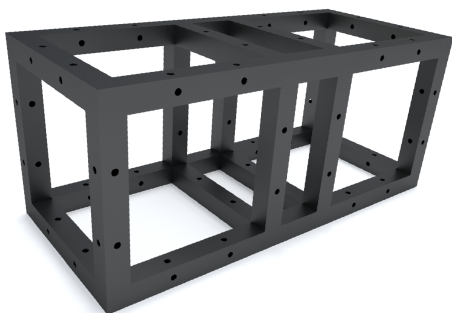

Фермы серии LINE 12 изготавливаются из тонкостенного, грунтованного и окрашенного металла толщиной 0,8 мм

Конструкции позволяют нести весовые нагрузки, при этом выглядят эстетически привлекательно

Line 22*22*300 (3 м)

Габариты: 220*220*3000 мм

Line 22*22*200 (2 м)

Габариты: 220*220*2000 мм

Line 22*22*150 (1,5 м)

Габариты: 220*220*1500 мм

Line 22*22*100 (1 м)

Габариты: 220*220*1000 мм

Фермы серии LINE 22 изготавливаются из тонкостенного, грунтованного и окрашенного металла толщиной 1,2 мм

Конструкции позволяют нести весовые нагрузки, при этом выглядят эстетически привлекательно

Line 22*22*50 (0,5 м)

Габариты: 220*220*500 мм

Line 22*22*22

Габариты: 220*220*220 мм

Line 22*22*100 (¼ circle)

Габариты: 220*220*1000 мм

Line 22*22

Комплект «Двухскатная крыша»

Габариты: 220*220 мм

Фермы серии LINE 22 изготавливаются из тонкостенного, грунтованного и окрашенного металла толщиной 1,2 мм

Конструкции позволяют нести весовые нагрузки, при этом выглядят эстетически привлекательно