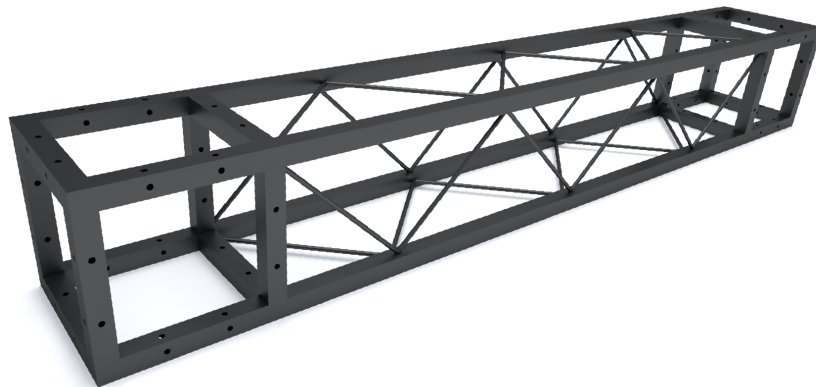

Фермы серии LINE 12 изготавливаются из тонкостенного, грунтованного и окрашенного металла толщиной 0,8 мм

Конструкции позволяют нести весовые нагрузки, при этом выглядят эстетически привлекательно

Line 22*22*300 (3 м)

Габариты: 220*220*3000 мм

Line 22*22*200 (2 м)

Габариты: 220*220*2000 мм

Line 22*22*150 (1,5 м)

Габариты: 220*220*1500 мм

Line 22*22*100 (1 м)

Габариты: 220*220*1000 мм

Фермы серии LINE 22 изготавливаются из тонкостенного, грунтованного и окрашенного металла толщиной 1,2 мм

Конструкции позволяют нести весовые нагрузки, при этом выглядят эстетически привлекательно

Line 22*22*50 (0,5 м)

Габариты: 220*220*500 мм

Line 22*22*22

Габариты: 220*220*220 мм

Line 22*22*100 (¼ circle)

Габариты: 220*220*1000 мм

Line 22*22

Комплект «Двухскатная крыша»

Габариты: 220*220 мм

Фермы серии LINE 22 изготавливаются из тонкостенного, грунтованного и окрашенного металла толщиной 1,2 мм

Конструкции позволяют нести весовые нагрузки, при этом выглядят эстетически привлекательно