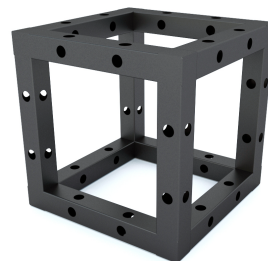

Sign *impress*

МЕТАЛЛИЧЕСКИЕ ФЕРМЫ

+7(962) 070-10-10

lineferm.ru

Line 12*12*200 (2 м)

Габариты: 120*120*2000 мм

Line 12*12*150 (1,5 м)

Габариты: 120*120*1500 мм

Line 12*12*100 (1 м)

Габариты: 120*120*1000 мм

Line 12*12*50 (0,5 м)

Габариты: 120*120*500 мм

Line 12*12*12

Габариты: 120*120*120 мм

Line 12*12*100 (¼ circle)

Габариты: 120*120*1000 мм

Фермы серии LINE 12 изготавливаются из тонкостенного, грунтованного и окрашенного металла толщиной 0,8 мм

Конструкции позволяют нести весовые нагрузки, при этом выглядят эстетически привлекательно

Line 22*22*300 (3 м)

Габариты: 220*220*3000 мм

Line 22*22*200 (2 м)

Габариты: 220*220*2000 мм

Line 22*22*150 (1,5 м)

Габариты: 220*220*1500 мм

Line 22*22*100 (1 м)

Габариты: 220*220*1000 мм

Фермы серии LINE 22 изготавливаются из тонкостенного, грунтованного и окрашенного металла толщиной 1,2 мм